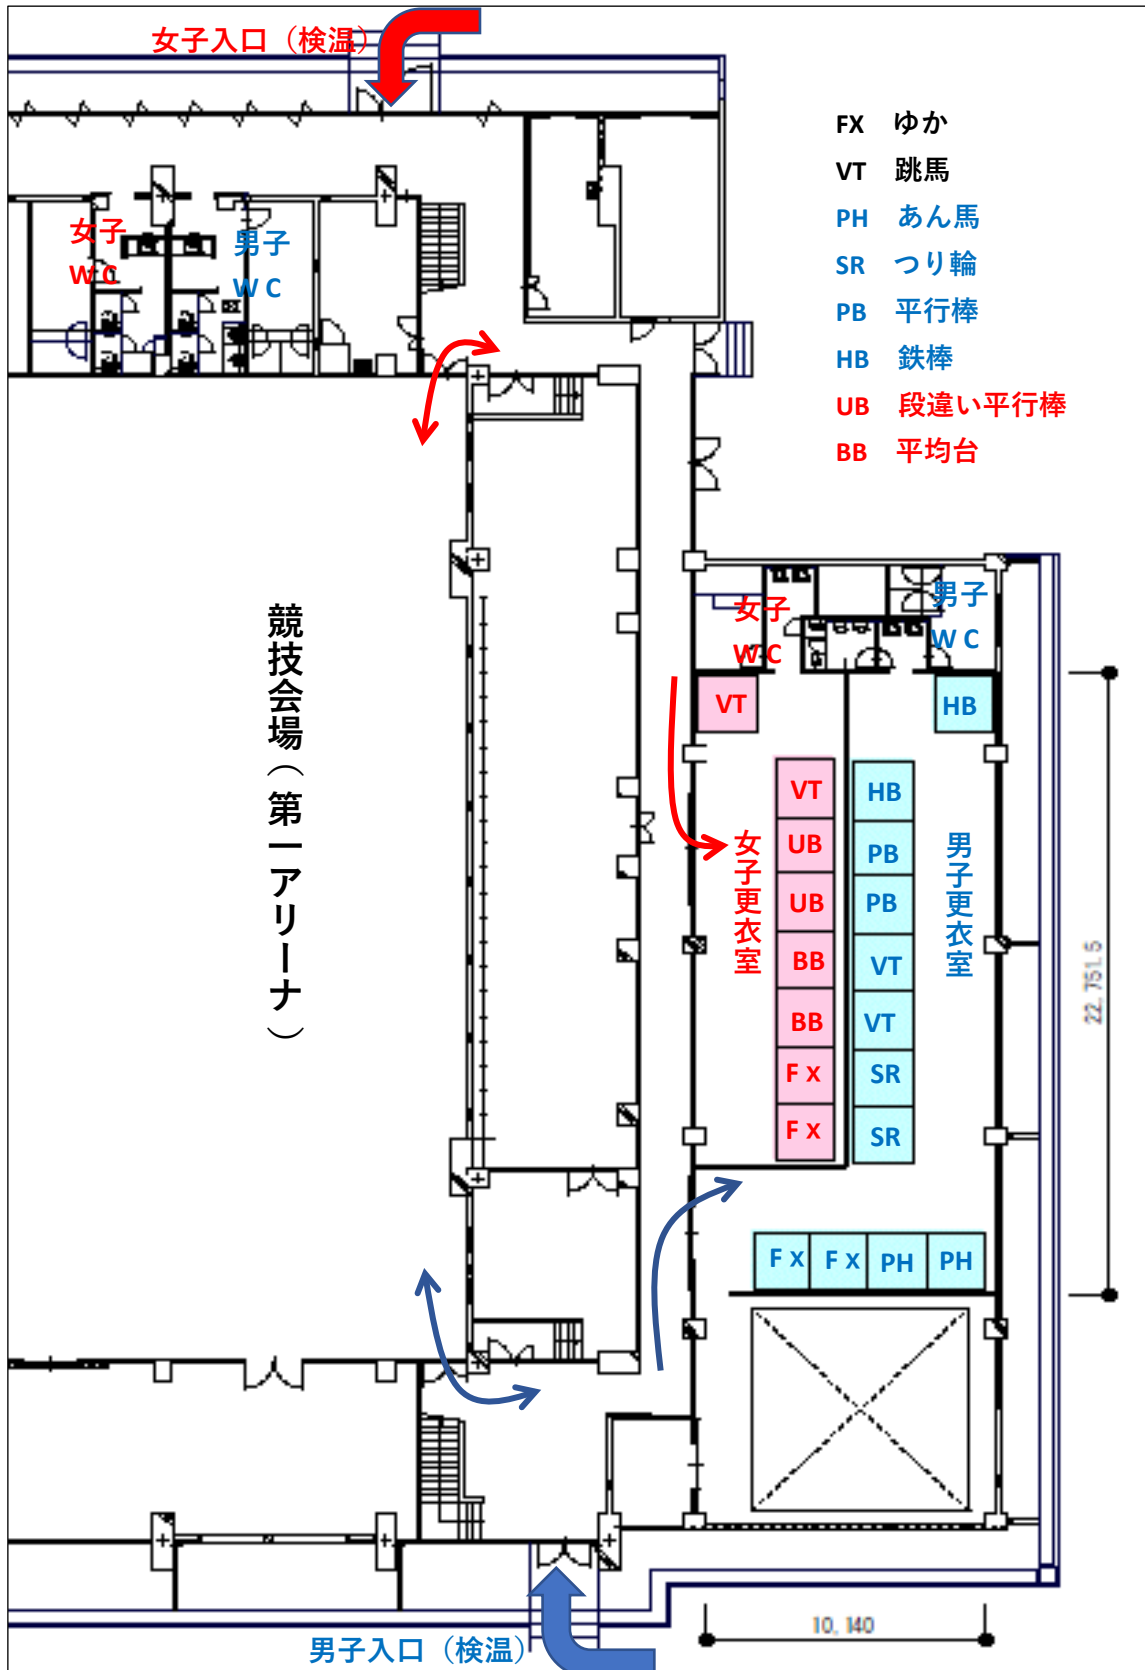

2020全日本高等学校体操競技選抜鯖江大会 更衣室（第2アリーナ）

選手の更衣室（仮設）は、スタート種目ごとに指定いたします

更衣室前の空きスペースや2階選手観覧席の上部スペースでのウォームアップ・クールダウンは可能ですが、密にならない様に注意をお願いします。

更衣室前に、携帯用アルコール消毒を準備しますので、各自1本ずつ持ち帰りください。