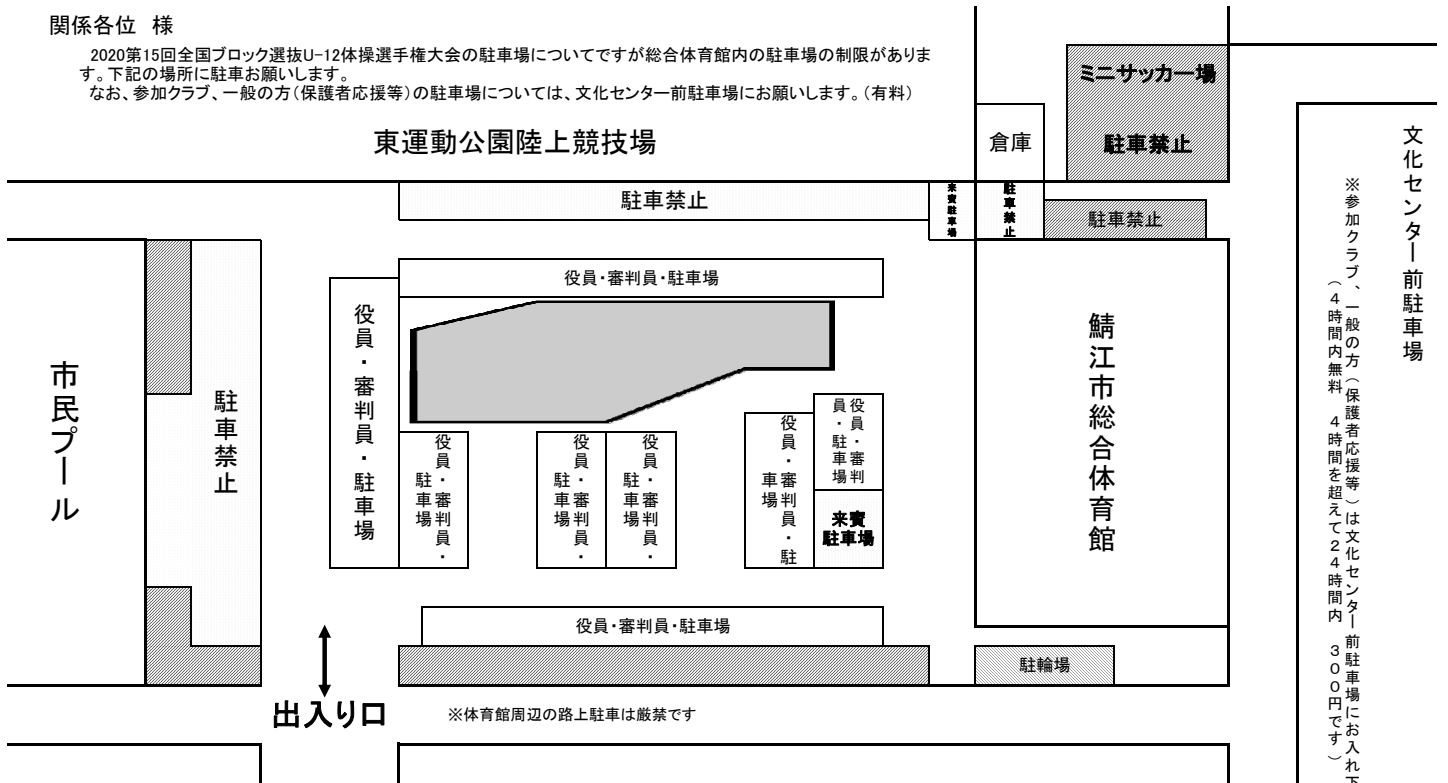

関係各位 様

2020第15回全国ブロック選抜U-12体操選手権大会の駐車場についてですが総合体育館内の駐車場の制限があります。下記の場所に駐車をお願いします。
なお、参加クラブ、一般の方(保護者応援等)の駐車場については、文化センター前駐車場にお願いします。(有料)

体育館周辺地図